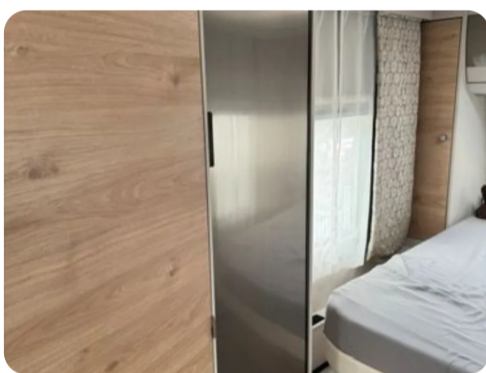

Dethleffs Nomad DR530 Ref: CD-POVMPKRS

Wohnwagen

32.500 €

· Duitsland · EZ 2020

Thorsten Baumhögger

toto964@gmx.de

Alle informatie onder voorbehoud. Vergissingen en tussentijdse verkoop voorbehouden. · CaravanDrive · 20.05.2026

Online bekijken

2020 BOUWJAAR	7,88 m LENGTE	4 SLAAPPLAATSEN

Technische gegevens

Merk	Dethleffs
Model	Nomad DR530
Bouwjaar	2020
Reg.	12/2020
Lengte	7,88 m
Breedte	2,30 m
Hoogte	2,65 m
Slaapplaatsen	4
Assen	1
Vorige eigenaren	2

Beschrijving

Wir verkaufen unseren Dethleffs Nomad DR530 Modell 2021, auf 2000 kg aufgelastet Länge: 7880 mm Breite: 2300 mm Höhe: 2650 mm Umlaufmaß: 1.045 cm Rundumsitzgruppe Queensbett 205 x 150 Trenntür Schlafbereich Glatblech 100 km/h Zulassung Rauch und Tierfrei Frischwassertank 70 Liter

Super bequem und tolle Auteilung

Sonderausstattung die Aufpreispflichtig war : Dusch Paket Sicherheits Paket Styling Paket Winter Komfort Paket Elektronik Autark Paket

Zusätzliche Seitenklappen Zusätzliches Fenster im Schlafzimmer E&P Levelsystem, automatische Stützen (6 Stützen fahren auf Knopfdruck heraus und stellen den Wohnwagen in Waage) Truma Combi 6e Heizung, nahezu nicht zu hören und man kann nur per Gas oder nur elektrisch oder gemischt heizen. Dachklimaanlage Truma Moover Deichselabdeckung ATC Schlingerstop Stützrad mit Anzeige Halterung Kugelkopf für Fahrradträger Kleinerer Tisch (der Originale wird...

Kenmerken

- ✓ Heizung ✓ Klimaanlage ✓ Kühlschrank ✓ Backofen ✓ Spülbecken ✓ Toilette ✓ Dusche ✓ Kleiderschrank ✓ Verdunkelung ✓ Fußbodenheizung ✓ Warmwasserboiler ✓ Gasanlage ✓ Aufbauakku ✓ Antischlingerkupplung ✓ Mover

NOTITIES