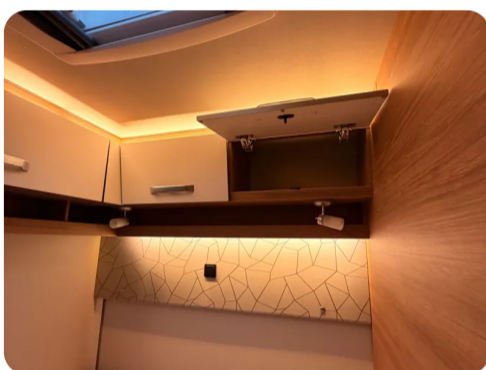

Weinsberg CaraCore 650 MF Ref: CD-YWJTZPI4

Wohnmobil

60.000 €

77767 Appenweier Appenweier · Duitsland · EZ 2020 · 64.000 km

Alexander Bitsch

Mobiel: +491716302350

alexander.bitsch@abisys.net

Alle informatie onder voorbehoud. Vergissingen en tussentijdse verkoop voorbehouden. · CaravanDrive · 20.05.2026

Online bekijken

2020 BOUWJAAR	64.000 km KILOMETERSTAND	160 pk VERMOGEN
6,99 m LENGTE		4 SLAAPPLAATSEN

Technische gegevens

Merk	Weinsberg
Model	CaraCore 650 MF
Bouwjaar	2020
Reg.	07/2020
Kilometerstand	64.000 km
Vermogen	160 pk
Brandstof	Diesel
Versnellingsbak	Handgeschakeld
Lengte	6,99 m
Breedte	2,32 m
Hoogte	2,79 m
Slaapplaatsen	4
Emissieklasse	Euro 6d
Volgende APK	02/2027

Beschrijving

Weinsberg CaraCore 650 MF

Baujahr: 2020 Schlafplätze für bis zu 4 Personen, 133/103 x 201 cm französisches Bett im Heck und ein XL-Hubbett 150 x 193 cm vorne USB-Steckdosen Navigationssystem Kilometerstand: 64000 km
Zul.Gesamtgewicht: 3500 Kg Dieselmotor, 2.3l, Leistung: 118 Kw(160PS)
Tempomat Traktionshilfe Multifunktionslenkrad Zentralverriegelung
Einstiegstufe elektrisch Lederlenkrad mit Lederschaltknopf Pilotensitze
Garmmer "Luxury" Dieseltank 90L Sommerreifen: Alufelgen Anthrazit lackiert Winterreifen: Alufelgen Thule Omnistor Außenmarkise TV Paket 24" inkl. Satelliten-Schüssel (automatisch ausrichtend) Media Paket Styling Paket Smart Paket Ambiente-Licht-Paket CC Duo Control CS Gas-Um...

NOTITIES