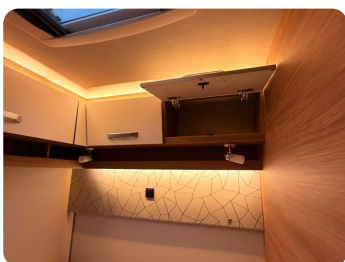

Weinsberg CaraCore 650 MF Ref: CD-YWJTZPI4

Wohnmobil

60.000 €

77767 AppenweierAppenweier · Duitsland · EZ 2020 · 64.000 km